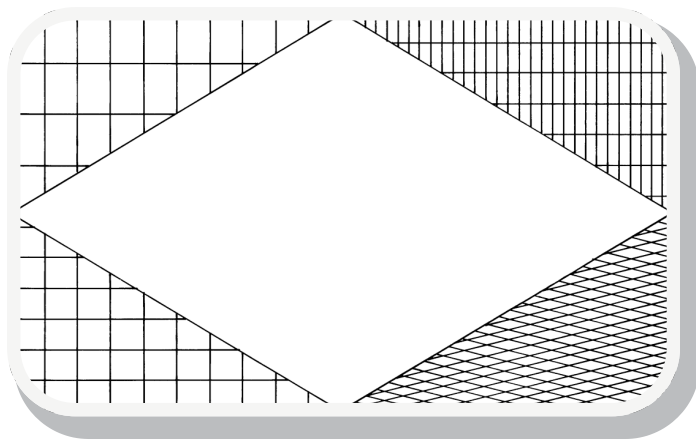

# Gitterroste nach Mass, feuerverzinkt

Lieferfrist 3 - 4 Wochen

Material Baustahl 37, im Vollbad verzinkt

Edelstahl- und Aluminiumroste auf Anfrage

Weitere Maschenweiten auf Anfrage

Gitterrostmatten 3000 x 1200 mm MW 30/30 mm TS 30/2 mm ab Lager lieferbar

Rosthöhe / Tragstäbe in mm Preise in CHF/m<sup>2</sup>

TS in mm	20/2	25/2	25/3	30/2	30/3	35/2	35/3	40/2	40/3	50/3	60/3	70/3
MW in mm												
20x20	194.--	214.--	256.--	227.--	265.--	273.--	334.--	290.--	340.--	442.--	521.--	566.--
30x30	125.--	138.--	165.--	146.--	171.--	165.--	196.--	177.--	220.--	285.--	337.--	365.--
40x40	120.--	133.--	159.--	141.--	164.--	169.--	207.--	181.--	210.--	274.--	323.--	350.--
<u>30</u> x10	175.--	189.--	237.--	198.--	252.--	223.--	292.--	239.--	302.--	349.--	392.--	428.--
<u>30</u> x20	154.--	170.--	202.--	180.--	210.--	215.--	264.--	230.--	268.--	335.--	396.--	429.--
<u>40</u> x20	145.--	159.--	190.--	169.--	198.--	202.--	249.--	216.--	252.--	314.--	371.--	402.--
<u>60</u> x30	105.--	114.--	138.--	122.--	143.--	146.--	179.--	156.--	182.--	237.--	280.--	304.--
<u>20</u> x30	195.--	205.--	245.--	217.--	254.--	261.--	318.--	277.--	324.--	421.--	498.--	539.--
<u>20</u> x40	183.--	201.--	241.--	214.--	250.--	257.--	313.--	274.--	319.--	415.--	490.--	532.--
<u>30</u> x60	120.--	132.--	158.--	140.--	164.--	156.--	186.--	169.--	210.--	272.--	321.--	490.--
Streck Metall		335.--		363.--								

Unterstrichenes Mass = Tragstababstand

Gitterrostmatte roh, unverzinkt  
Grösse 3000 x 1200 mm MW 30/30/ TS 30/2 mm  
mit Flacheinfassung CHF 380.--

GS Gitterrost + Bauteile AG, Moosmattstrasse 24, CH-8953 Dietikon